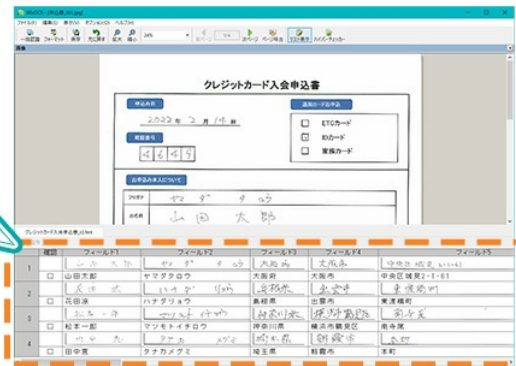

### ■AI-OCR対応ソフト AI帳票OCR「WisOCR」について

新たに開発した「ハイブリッド型AI-OCRエンジン」では、手書き文字、活字それぞれにAIを最適化し、認識対象に特化したAI-OCRエンジンでの文字認識により、高い認識精度を実現。認識結果の確認や設定など初めての方にもわかりやすい操作性に加え、現場で培われたさまざまなお役立ち機能を多数搭載し、エントリー業務の効率化を実現しています。

▼お客様の導入事例

<https://www.panasonic.com/jp/business/its/wisocr/case.html>

▼かんたん設定

読み取り箇所の設定はマウスで囲むだけ

かんたん設定「WisOCR」

▼かんたん確認

目線の移動は最小限に  
ストレスなく認識結果を確認

かんたん確認「WisOCR」